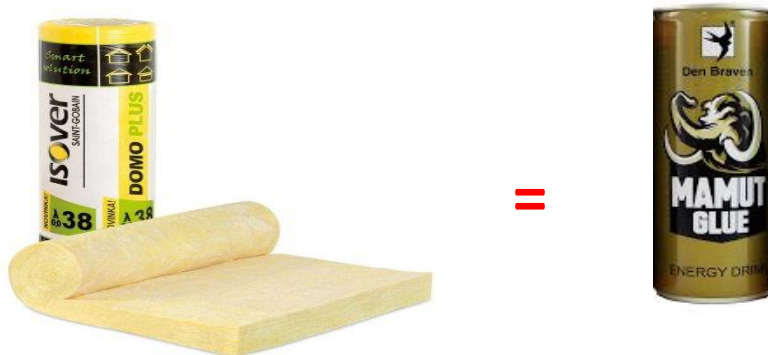

!!! VÝPRODEJ SKELNÝCH IZOLACÍ !!!

KUP 1 BALÍK IZOLACE a získej ENERGY DRINK navíc jako dárek

Skladové zásoby ke dni 16.4. na našich prodejnách:

ŽDÁR NAD SÁZAVOU

	Skladem	BĚŽNÁ cena	AKČNÍ cena
Izolace skelná tl.10cm 038 Isover DOMO PLUS, 8,4x1,2m	33 balíků	583,50 Kč	500,10 Kč
Izolace skelná tl.12cm 038 Isover DOMO PLUS, 7,4x1,2m	24 balíků	590,00 Kč	528,60 Kč
Izolace skelná tl.14cm 038 Isover DOMO PLUS, 6,4x1,2m	47 balíků	622,40 Kč	457,20 Kč
Izolace skelná tl.16cm 038 Isover DOMO PLUS, 5,6x1,2m	71 balíků	622,40 Kč	533,40 Kč
Izolace skelná tl.8cm 033 Knauf Unifit, 1,2x5,5m	2 balíky	604,40 Kč	262,00 Kč
Izolace skelná tl.18cm 039 Knauf Classic, 1,2x5,1m	1 balík	668,80 Kč	300,10 Kč

HLINSKO

	Skladem	BĚŽNÁ cena	AKČNÍ cena
Izolace skelná tl.16cm 038 Isover DOMO PLUS, 5,6x1,2m	48 balíků	622,40 Kč	533,40 Kč
Izolace skelná tl.18cm 038 Isover DOMO PLUS, 5x1,2m	48 balíků	598,00 Kč	535,80 Kč
Izolace skelná tl.20cm 038 Isover DOMO PLUS, 4,45x1,2m	33 balíků	618,20 Kč	529,80 Kč
Izolace skelná tl.16cm 037 Knauf Unifit, 1,2x4,7m	3 balíky	743,90 Kč	447,70 Kč